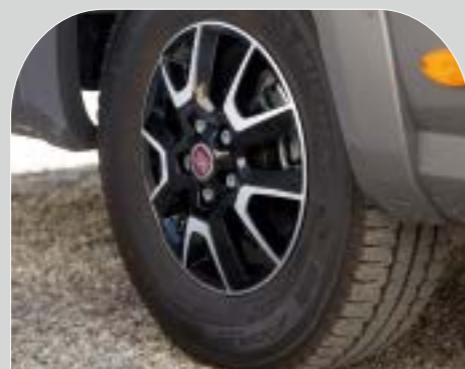

Cerchi in lega (16")
Jantes alliages (16")
Alufelgen (16")
Alloy wheels (16")
Llantas de aleacion (16")